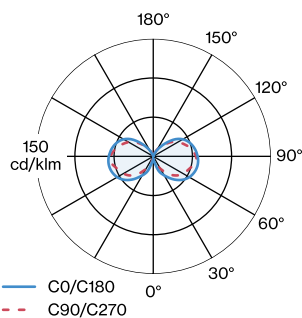

LICHTVERDELING