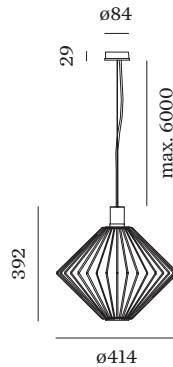

## FYSISCH

Diameter 414 mm

Hoogte 327 mm

2.72 kg

Pendelarmatuur; lampenkap van gelakt staal; lampfitting E27; lamptype T30; 220 - 240 V; beschermingsgraad IP20; PC1; lamp niet inbegrepen;