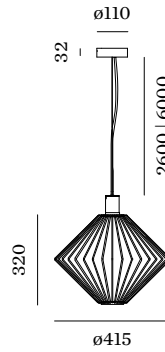

WEVER & DUCRÉ
LIGHTING

WIRO DIAMOND 1.1

244100P0

ALGEMEEN

Plafond
Pendel
Koper
IP20
Interieur
315 lm

LED

Lamp T30
E27
Socket E27
max. 60 W
CRI 90

FYSISCH

Diameter 410 mm
Height 320 mm
2 kg

ELEKTRISCH

220 - 240 V
Totaal aangesloten vermogen 6.3 W
PC1
Safety distance 0.3 m

Project
Type
Notities
Kwantiteit
Datum