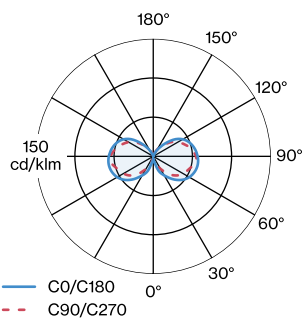

Klasse 1

FYSISCH

Diameter 318 mm

Hoogte 373 mm

1.92 kg

Bolvormige pendelarmatuur; lampenkap van gelakt staal; lampfitting E27; lamptype T30; 220 - 240 V; beschermingsgraad IP20; PCI; lamp niet inbegrepen;

LICHTVERDELING

WEVER & DUCRÉ
LIGHTING

WIRO GLOBE 4.0

2431E0B0

ARMATUREN

T30-225 LED lamp

| TYPE | Ø · H (MM) | ORDERCODE |
|-------------|------------|-----------------|
| 2200K E27 | ø30-225 | 9 0 0 3 E 1 2 9 |
| 2700K E27 | ø30-225 | 9 0 0 3 E 1 3 6 |