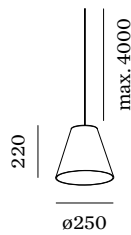

FYSISCH

Diameter 250 mm

Hoogte 220 mm

0.7 kg

Pendelarmatuur voor plafondmontage van aluminium; oppervlak Koper; gepoedercoat; geborsteld; inclusief regelbare kabelophanging max. 4000mm in zwart; PCB 3-step binning; fase-afsnijding dim; lichtkleur 1800 K - 2850 K colour warm dimming; binning initial MacAdam \leq 3 SDCM; CRI \geq 90; 220 - 240 V; beschermingsgraad IP20; PC2; plafondpotje niet inbegrepen; lichtbron vervangbaar door gekwalificeerd personeel;