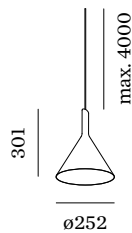

FYSISCH

Diameter 252 mm

Hoogte 301 mm

0.6 kg

Pendelarmatuur voor plafondmontage van aluminium; oppervlak Koper; gepoedercoat; geborsteld; inclusief regelbare kabelophanging max. 4000mm in zwart; PCB 3-step binning; fase-afsnijding dim; lichtkleur 1800 K - 2850 K colour warm dimming; binning initial MacAdam \leq 3 SDCM; CRI \geq 90; 220 - 240 V; beschermingsgraad IP20; PC2; plafondpotje niet inbegrepen; lichtbron vervangbaar door gekwalificeerd personeel;