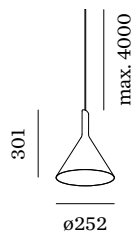

FYSISCH

Diameter 252 mm

Hoogte 301 mm

0.6 kg

Pendelarmatuur voor plafondmontage van aluminium; oppervlak Mat wit + goud; inclusief regelbare kabelophanging max. 4000mm in zwart; PCB 3-step binning; fase-afsnijding dim; lichtkleur 1800 K - 2850 K colour warm dimming; binning initial MacAdam \leq 3 SDCM; CRI \geq 90; 220 - 240 V; beschermingsgraad IP20; PC2; plafondpotje niet inbegrepen; lichtbron vervangbaar door gekwalificeerd personeel;