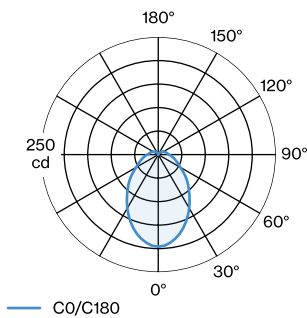

LICHTVERDELING