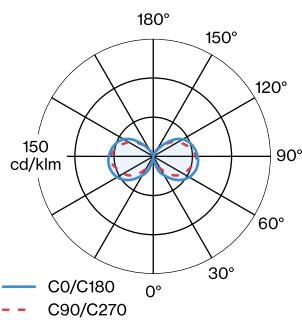

LICHTVERDELING