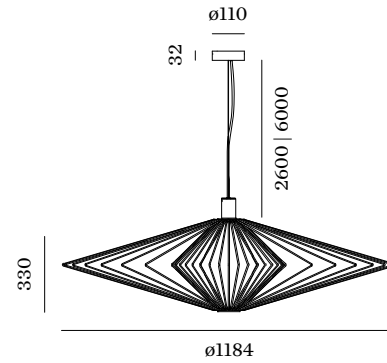

WEVER & DUCRÉ
LIGHTING

WIRO DIAMOND 3.0

229300P0

Project .....

Type .....

Notities .....

Kwantiteit .....

Datum .....

ALGEMEEN

Plafond .....

Pendel .....

Koper .....

IP20 .....

Interieur .....

315 lm .....

LED

Lamp T30 .....

E27 .....

Socket E27 .....

max. 60 W .....

CRI 90 .....

FYSISCH

Diameter 1184 mm .....

Height 330 mm .....

6.5 kg .....

ELEKTRISCH

220 - 240 V .....

Totaal aangesloten vermogen 6.3 W .....

PC1 .....

Safety distance 0.3 m .....