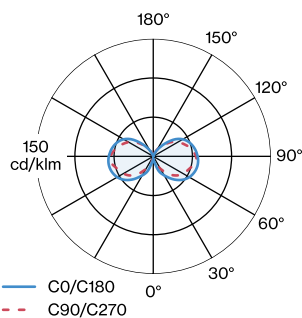

LICHTVERDELING