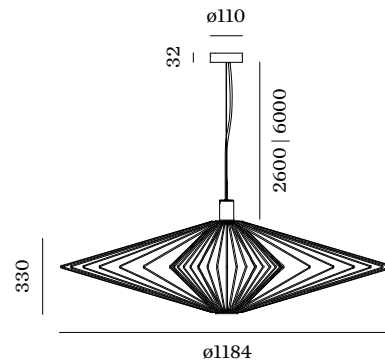

LED

Lamp T30

E27

Socket E27

max. 60 W

CRI 90

FYSISCH

Diameter 1184 mm

Height 330 mm

6.5 kg

ELEKTRISCH

220 - 240 V

Totaal aangesloten vermogen 6.3 W

PC1

Safety distance 0.3 m

^a RAL-kleuren kunnen lichtjes afwijken
omwille van productieomstandigheden.