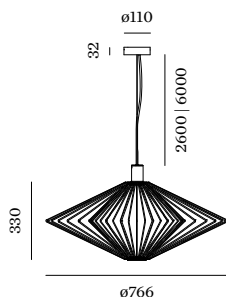

WEVER & DUCRÉ
LIGHTING

WIRO DIAMOND 2.0

229200P0

Project

Type

Notities

Kwantiteit

Datum

ALGEMEEN

Plafond

Pendel

Koper

IP20

Interieur

315 lm

LED

Lamp T30

E27

Socket E27

max. 60 W

CRI 90

FYSISCH

Diameter 766 mm

Height 330 mm

5.1 kg

ELEKTRISCH

220 - 240 V

Totaal aangesloten vermogen 6.3 W

PC1

Safety distance 0.3 m