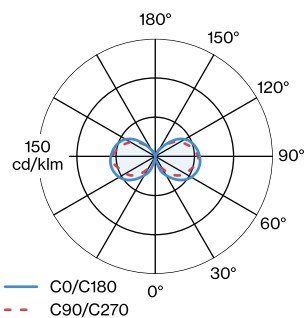

LICHTVERDELING