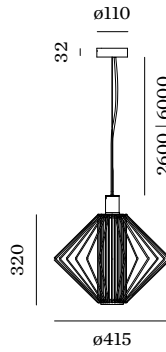

## FYSISCH

Diameter 415 mm

Height 320 mm

2.82 kg

## ELEKTRISCH

220 - 240 V

Totaal aangesloten vermogen 6.3 W

PC1

Safety distance 0.3 m

<sup>a</sup> RAL-kleuren kunnen lichtjes afwijken  
omwille van productieomstandigheden.