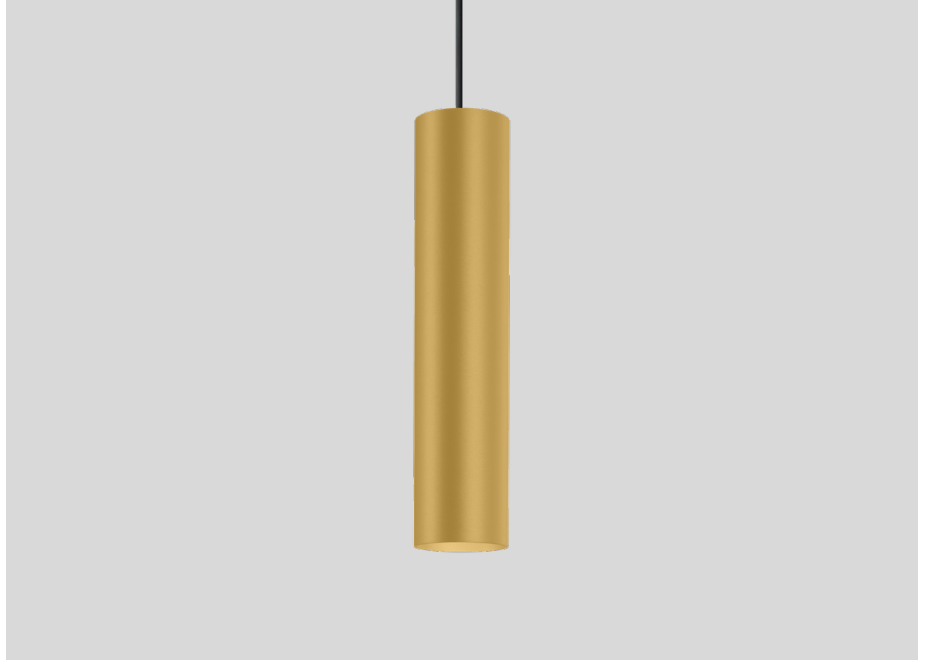

ALGEMEEN

Plafond, Pendel

Goud

IP20

Interieur

Output: 450^a, 465^b lm

CIE flux code: 94 98 100 100 97

LED

FYSISCH

Diameter 67 mm

Hoogte 300 mm

0.68 kg

^a PAR16 LAMP 2700K CRI90

^b PAR16 LAMP 3000K CRI90

Cilindrische pendelarmatuur voor plafondmontage van gegoten aluminium; oppervlak Goud; gepoedercoat; geborsteld; inclusief regelbare kabelophanging max. 4000mm in Signaalzwart; lampfitting GU10; lamptype PAR16; max. 12W; 100 - 240 V; beschermingsgraad IP20; PC1; lamp niet inbegrepen; plafondpotje niet inbegrepen;

LICHTVERDELING

WEVER & DUCRÉ
LIGHTING

RAY SUSPENDED 3.0 PAR16

227820G0

ARMATUREN

PAR16 LED lamp

TYPE	KLEUR	Ø-H (MM)	ORDERCODE
2700K >90 CRI GU10	Zwart	ø50-60	9 0 1 2 2 8 B 3
3000K >90 CRI GU10	Zwart	ø50-60	9 0 1 2 2 8 B 5
2700K >90 CRI GU10	Wit	ø50-60	9 0 1 2 2 8 W 3
3000K >90 CRI GU10	Wit	ø50-60	9 0 1 2 2 8 W 5
2700K >80 CRI GU10	Zilver	ø50-60	9 0 5 2 2 7 S 2
3000K >80 CRI GU10	Zilver	ø50-60	9 0 5 2 2 7 S 4