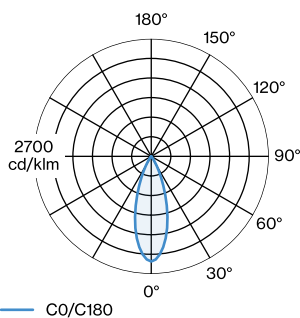

LICHTVERDELING