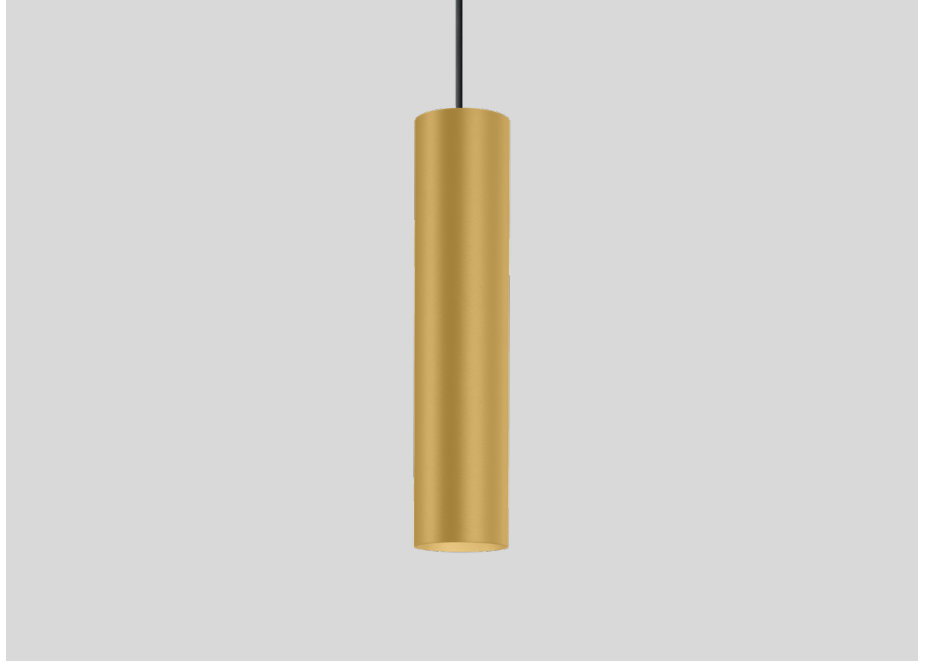

## FYSISCH

Diameter 67 mm

Hoogte 300 mm

0.76 kg

Cilindrische pendelarmatuur voor plafondmontage van gegoten aluminium; oppervlak Goud; gepoedercoat; geborsteld; inclusief regelbare kabelophanging max. 4000mm in Signaalzwart; met COB (Chip on Board) technologie voor maximale efficiëntie; fase-afsnijding dim; lichtkleur 3000 K; binning initial MacAdam  $\leq 2$  SDCM; CRI  $\geq 90$ ; 220 - 240 V; beschermingsgraad IP20; PC1; driver inbegrepen; plafondpotje niet inbegrepen; lichtbron vervangbaar door gekwalificeerd personeel; driver vervangbaar door eindgebruiker;