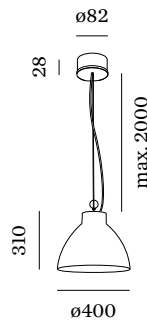

Lamp E27

E27

Socket E27

max. 25 W

CRI 90

FYSISCH

Diameter 400 mm

Height 310 mm

1.08 kg

ELEKTRISCH

220 - 240 V

Totaal aangesloten vermogen 5.5 W

PC1

Safety distance 0.3 m

LICHTVERDELING

WEVER & DUCRÉ
LIGHTING

BISHOP 4.0

218100K0

SUSPENSION OPTIONS

Ophangset

TYPE	KLEUR	LENGTE (MM)	ORDERCODE
BISHOP 4.0 en 6.0 2.0 m	Zwart	2000	9 0 0 1 5 1 1 9
BISHOP 4.0 en 6.0 2.0 m	Wit	2000	9 0 0 1 5 1 2 0
BISHOP 4.0 en 6.0 6.0 m	Zwart	6000	9 0 0 1 5 1 2 7
BISHOP 4.0 en 6.0 6.0 m	Wit	6000	9 0 0 1 5 1 2 8
BISHOP 4.0 en 6.0 2.0m	Grijs	2000	9 0 0 1 5 1 3 4
BISHOP 4.0 en 6.0 6.0m	Grijs	6000	9 0 0 1 5 1 3 6
BISHOP 4.0 en 6.0 2.0m	Rood	2000	9 0 0 1 5 1 3 8
BISHOP 4.0 en 6.0 6.0m	Rood	6000	9 0 0 1 5 1 4 0

ELEKTRISCH

G95 LED lamp

TYPE	Ø·H (MM)	ORDERCODE
2200K E27	ø95-135	9 0 0 3 E 1 1 1
2700K E27	ø95-138	9 0 0 3 E 1 5 4