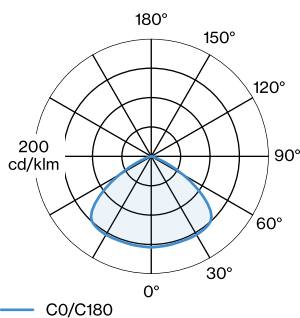

Lamp E27

E27

Socket E27

max. 25 W

CRI 90

FYSISCH

Diameter 400 mm

Height 310 mm

1.08 kg

ELEKTRISCH

220 - 240 V

Totaal aangesloten vermogen 5.5 W

PC1

Safety distance 0.3 m

LICHTVERDELING

WEVER & DUCRÉ
LIGHTING

BISHOP 4.0

218100K0

SUSPENSION OPTIONS

Ophangset

TYPE	KLEUR	LENGTE (MM)	ORDERCODE
BISHOP 4.0 en 6.0 2.0 m	Zwart	2000	9 0 0 1 5 1 1 9
BISHOP 4.0 en 6.0 2.0 m	Wit	2000	9 0 0 1 5 1 2 0
BISHOP 4.0 en 6.0 6.0 m	Zwart	6000	9 0 0 1 5 1 2 7
BISHOP 4.0 en 6.0 6.0 m	Wit	6000	9 0 0 1 5 1 2 8
BISHOP 4.0 en 6.0 2.0m	Grijs	2000	9 0 0 1 5 1 3 4
BISHOP 4.0 en 6.0 6.0m	Grijs	6000	9 0 0 1 5 1 3 6
BISHOP 4.0 en 6.0 2.0m	Rood	2000	9 0 0 1 5 1 3 8
BISHOP 4.0 en 6.0 6.0m	Rood	6000	9 0 0 1 5 1 4 0