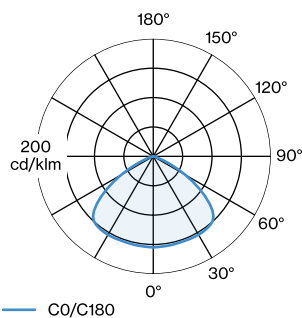

Lamp E27

E27

Socket E27

max. 25 W

CRI 90

FYSISCH

Diameter 400 mm

Height 310 mm

1.08 kg

ELEKTRISCH

220 - 240 V

Totaal aangesloten vermogen 5.5 W

PC1

Safety distance 0.3 m

LICHTVERDELING

WEVER & DUCRÉ
LIGHTING

BISHOP 4.0

218100D0

SUSPENSION OPTIONS

Ophangset

TYPE	KLEUR	LENGTE (MM)	ORDERCODE
BISHOP 4.0 en 6.0 2.0 m	Zwart	2000	9 0 0 1 5 1 1 9
BISHOP 4.0 en 6.0 2.0 m	Wit	2000	9 0 0 1 5 1 2 0
BISHOP 4.0 en 6.0 6.0 m	Zwart	6000	9 0 0 1 5 1 2 7
BISHOP 4.0 en 6.0 6.0 m	Wit	6000	9 0 0 1 5 1 2 8
BISHOP 4.0 en 6.0 2.0m	Grijs	2000	9 0 0 1 5 1 3 4
BISHOP 4.0 en 6.0 6.0m	Grijs	6000	9 0 0 1 5 1 3 6
BISHOP 4.0 en 6.0 2.0m	Rood	2000	9 0 0 1 5 1 3 8
BISHOP 4.0 en 6.0 6.0m	Rood	6000	9 0 0 1 5 1 4 0