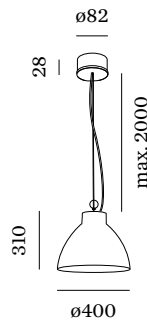

Lamp E27

E27

Socket E27

max. 25 W

CRI 90

FYSISCH

Diameter 400 mm

Height 310 mm

1.08 kg

ELEKTRISCH

220 - 240 V

Totaal aangesloten vermogen 5.5 W

PC1

Safety distance 0.3 m

LICHTVERDELING

WEVER & DUCRÉ
LIGHTING

BISHOP 4.0

218100D0

SUSPENSION OPTIONS

Ophangset

TYPE	KLEUR	LENGTE (MM)	ORDERCODE
BISHOP 4.0 en 6.0 2.0 m	Zwart	2000	9 0 0 1 5 1 1 9
BISHOP 4.0 en 6.0 2.0 m	Wit	2000	9 0 0 1 5 1 2 0
BISHOP 4.0 en 6.0 6.0 m	Zwart	6000	9 0 0 1 5 1 2 7
BISHOP 4.0 en 6.0 6.0 m	Wit	6000	9 0 0 1 5 1 2 8
BISHOP 4.0 en 6.0 2.0m	Grijs	2000	9 0 0 1 5 1 3 4
BISHOP 4.0 en 6.0 6.0m	Grijs	6000	9 0 0 1 5 1 3 6
BISHOP 4.0 en 6.0 2.0m	Rood	2000	9 0 0 1 5 1 3 8
BISHOP 4.0 en 6.0 6.0m	Rood	6000	9 0 0 1 5 1 4 0

ELEKTRISCH

G95 LED lamp

TYPE	Ø·H (MM)	ORDERCODE
2200K E27	ø95-135	9 0 0 3 E 1 1 1
2700K E27	ø95-138	9 0 0 3 E 1 5 4