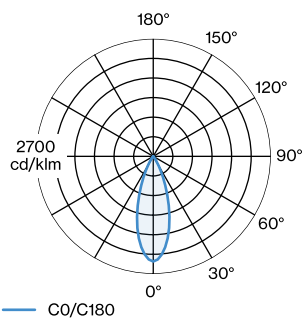

LICHTVERDELING