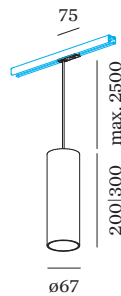

Cilindrische pendelarmatuur van gegoten aluminium incl. adapter 1-fase track; oppervlak Goud; gepoedercoat; geborsteld; polycarbonaat trackadapter en kabel in Signaalzwart; lampfitting GU10; lamptype PAR16; max. 12W; 100 - 240 V; beschermingsgraad IP20; PC1; lamp niet inbegrepen; inclusief regelbare buisophanging max. 2500mm;