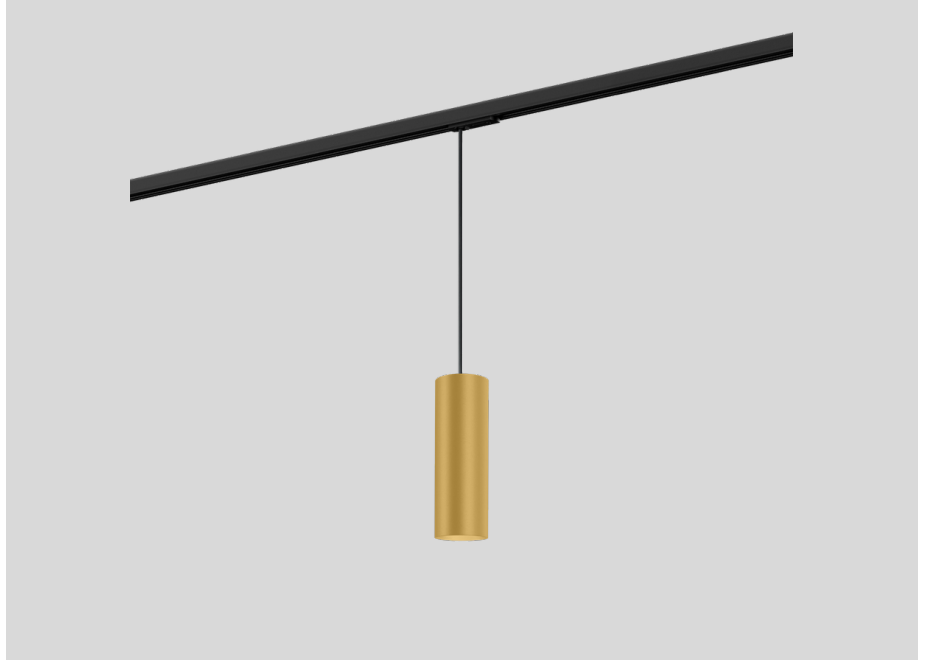

### FYSISCH

Diameter 67 mm

Hoogte 200 mm

0.54 kg

70 (adapter) mm

incl. adapter 1-fase track

<sup>a</sup> PAR16 LAMP 2700K CRI90

<sup>b</sup> PAR16 LAMP 3000K CRI90