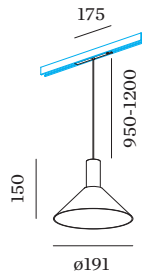

WEVER & DUCRÉ
LIGHTING

ODREY on STREX 1.6 LED

187665BB3

Project

Type

Notities

Kwantiteit

Datum

ALGEMEEN

Plafond, Trackpendel

Matzwart

RAL 9005^a

IP20

Interieur

Output: 475 lm

CIE flux code: 95 97 99 100 100

LED

2700 K

CRI $\geq$ 90

L70 / 55000h

2 SDCM

OPTISCH

Flood, Stralingshoek 32°

ELEKTRISCH

DALI-2

48 V

LED inset 7.0 W

Klasse 3

FYSISCH

Diameter 191 mm

Hoogte 150 mm

0.7 kg

175 (adapter) mm

Incl. STREX 48 V trackadapter

^a De kleur kan vanwege productieomstandigheden iets afwijken.

oppervlak Matzwart natgelakt; mat textuur; RAL 9005; met COB (Chip on Board) technologie voor maximale efficiëntie; lichtkleur 2700 K; binning initial MacAdam $\leq$ 2 SDCM; CRI $\geq$ 90; 48 V; beschermingsgraad IP20; PC3; lichtbron vervangbaar door gekwalificeerd personeel;

LICHTVERDELING

[187665BB3] De technische gegevens vertegenwoordigen nominale waarden voor een omgevingstemperatuur van 25 °C. Voor de gegevenswaarden voor de lichtstroom geldt initieel een tolerantie van +/- 10%, voor het elektrische aansluitvermogen geldt in eerste instantie een tolerantie van +/- 10% en voor de kleurtemperatuur geldt in eerste instantie een tolerantie van +/- 150 K. Wij aanvaarden geen aansprakelijkheid voor druk- en zetfouten. The general terms and conditions of Wever & Ducré apply.
© Wever & Ducré BV · Spinnerijstraat 99/21 · 8500 Kortrijk · Belgium · www.weverducre.com

April 2, 2024