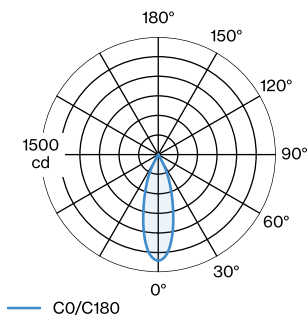

LED

2700 K

CRI \geq 90

L70 / 55000h

2 SDCM

OPTISCH

Flood, Stralingshoek 32°

ELEKTRISCH

175 (adapter) mm

Incl. STREX 48 V trackadapter

^a De kleur kan vanwege productieomstandigheden iets afwijken.

oppervlak Matzwart natgelakt; mat textuur; RAL 9005; met COB (Chip on Board) technologie voor maximale efficiëntie; lichtkleur 2700 K; binning initial MacAdam \leq 2 SDCM; CRI \geq 90; 48 V; beschermingsgraad IP20; PC3; lichtbron vervangbaar door gekwalificeerd personeel;

LICHTVERDELING

[187665BB3] De technische gegevens vertegenwoordigen nominale waarden voor een omgevingstemperatuur van 25 °C. Voor de gegevenswaarden voor de lichtstroom geldt initieel een tolerantie van +/- 10%, voor het elektrische aansluitvermogen geldt in eerste instantie een tolerantie van +/- 10% en voor de kleurtemperatuur geldt in eerste instantie een tolerantie van +/- 150 K. Wij aanvaarden geen aansprakelijkheid voor druk- en zetfouten. The general terms and conditions of Wever & Ducré apply.
© Wever & Ducré BV · Spinnerijstraat 99/21 · 8500 Kortrijk · Belgium · www.weverducre.com