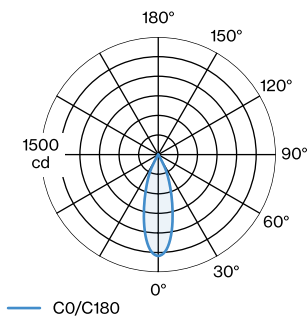

LICHTVERDELING