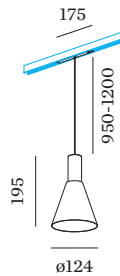

oppervlak Mat wit natgelakt; mat textuur; met COB (Chip on Board) technologie voor maximale efficiëntie; lichtkleur 2700 K; binning initial MacAdam $\leq$ 2 SDCM; CRI $\geq$ 90; 48 V; beschermingsgraad IP20; PC3; lichtbron vervangbaar door gekwalificeerd personeel;