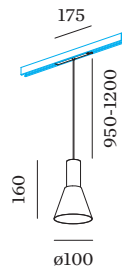

oppervlak Mat wit natgelakt; mat textuur; met COB (Chip on Board) technologie voor maximale efficiëntie; lichtkleur 3000 K; binning initial MacAdam $\leq$ 2 SDCM; CRI $\geq$ 90; 48 V; beschermingsgraad IP20; PC3; lichtbron vervangbaar door gekwalificeerd personeel;