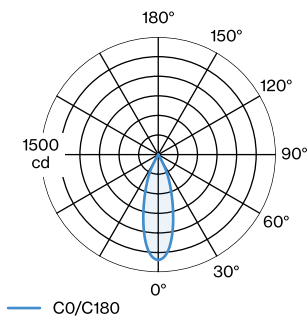

3000 K

CRI \geq 90

L70 / 55000h

2 SDCM

OPTISCH

Flood, Stralingshoek 32°

ELEKTRISCH

DALI-2

48 V

LED inset 7.0 W

Klasse 3

FYSISCH

Diameter 100 mm

Hoogte 160 mm

0.27 kg

175 (adapter) mm

LICHTVERDELING

WEVER & DUCRÉ
LIGHTING

ODREY on STREX 1.3 LED

187365WW5

KEGELDIAGRAM

flood 32°

h (m)	E0° (lx)	ø (m)
1	1350	0.57
2	340	1.15
3	150	1.72
4	80	2.29
5	50	2.87

ELEKTRISCH