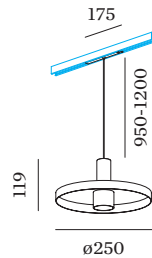

oppervlak Matzwart + goud natgelakt; mat textuur; met COB (Chip on Board) technologie voor maximale efficiëntie; lichtkleur 2700 K; binning initial MacAdam $\leq$ 2 SDCM; CRI $\geq$ 90; 48 V; beschermingsgraad IP20; PC3; lichtbron vervangbaar door gekwalificeerd personeel;