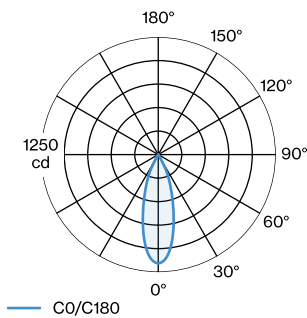

2700 K

CRI \geq 90

L70 / 55000h

2 SDCM

OPTISCH

Flood, Stralingshoek 32°

ELEKTRISCH

DALI-2

48 V

LED inset 7.0 W

Klasse 3

FYSISCH

Diameter 250 mm

Hoogte 119 mm

0.48 kg

175 (adapter) mm

LICHTVERDELING

WEVER & DUCRÉ
LIGHTING

ODREY on STREX 1.2 LED

187265BG3

KEGELDIAGRAM

flood 32°

h (m)	EO° (lx)	ø (m)
1	1160	0.57
2	290	1.15
3	130	1.72
4	70	2.29
5	50	2.87

ELEKTRISCH