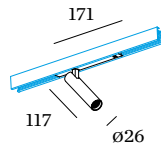

## FYSISCH

Diameter 26 mm

Hoogte 117 mm

0.14 kg

171 (adapter) mm

Incl. STREX 48 V trackadapter

<sup>a</sup> De kleur kan vanwege productieomstandigheden iets afwijken.

Spot van gegoten aluminium voor 48V track; oppervlak Matzwart; gepoedercoat; mat textuur; RAL 9005; polycarbonaat trackadapter in Signaalzwart; binnenring zwart; spotkop 360° draaibaar en 90° kantelbaar; stralingshoek 30°; met COB (Chip on Board) technologie voor maximale efficiëntie; lichtkleur 2700 K; binning initial MacAdam ≤ 2 SDCM; CRI ≥ 90; 48 V; beschermingsgraad IP20; PC3; UGR ≤ 19; lichtbron vervangbaar door gekwalificeerd personeel; driver vervangbaar door gekwalificeerd personeel;