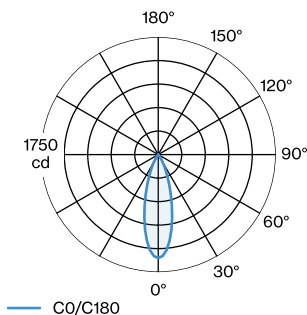

LICHTVERDELING