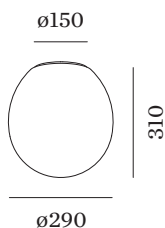

Klasse 1

FYSISCH

Diameter 290 mm

Hoogte 310 mm

1.96 kg

Plafondopbouw armatuur; italiaans mondgeblazen wit opaalglas; bevestiging van aluminium in Matzwart; gepoedercoat; mat textuur; lampfitting E27; lamptype A60; max. 12W; 220 - 240 V; beschermingsgraad IP20; PC1; lamp niet inbegrepen;

Ø · H (MM)

ø60 · 110

ORDERCODE

9 0 0 3 E 1 5 2