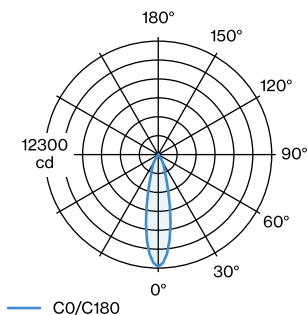

LICHTVERDELING