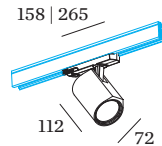

Medium, Stralingshoek 24°

ELEKTRISCH

non dim

220 - 240 V

Totaal aangesloten vermogen 35 W

Klasse 2

FYSISCH

Diameter 72 mm

Hoogte 112 mm

0.63 kg

158 (adapter) mm

incl. adapter 3-fase track

^a De kleur kan vanwege productieomstandigheden iets afwijken.

spot van gegoten aluminium voor 3-fase tracks; oppervlak Matzwart; gepoedercoat; mat textuur; polycarbonaat trackadapter in Signaalzwart; binnenring zwart; spotkop 360° draaibaar en 90° kantelbaar; stralingshoek 24°; met COB (Chip on Board) technologie voor maximale efficiëntie; non dim; lichtkleur 4000 K; binning initial MacAdam ≤ 2 SDCM; CRI ≥ 90; 220 - 240 V; beschermingsgraad IP20; PC2; UGR ≤ 19; lichtbron vervangbaar door gekwalificeerd personeel;