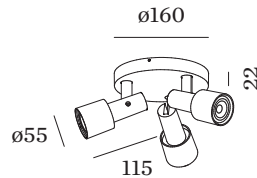

100 - 240 V

LED inset 6.5 W

Totaal insets 19.5 W

Klasse 1

FYSISCH

Diameter 55 mm

Hoogte 115 mm

0.74 kg

^a De kleur kan vanwege productieomstandigheden iets afwijken.

^b PAR16 LAMP 2700K CRI90

^c PAR16 LAMP 3000K CRI90

Ronde plafondvoet met spots, van gegoten aluminium; oppervlak Matwit; gepoedercoat, mat textuur; RAL 9003; lampfitting GU10; lamptype 3x PAR16; 3x max. 12W; 100 - 240 V; 330° draaibaar en 90° kantelbaar; beschermingsgraad IP20; PCI; lamp niet inbegrepen;