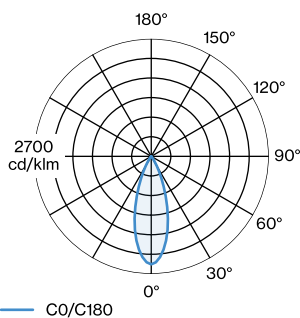

LICHTVERDELING