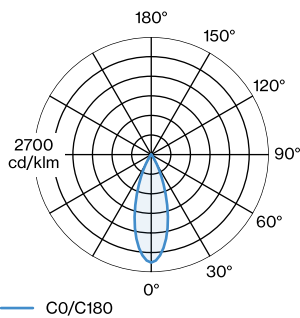

LICHTVERDELING