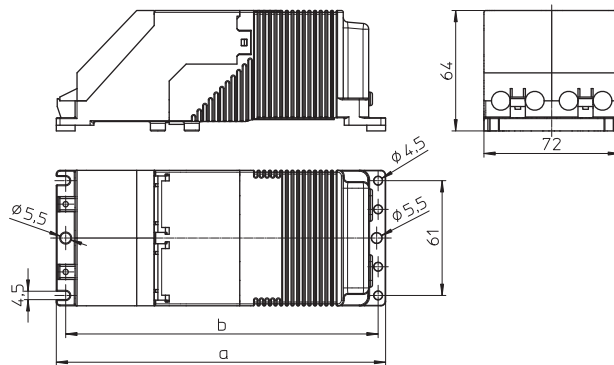

As individual components no longer need to be wired, there is a significant reduction in assembly time and costs.

Protection class II

Degree of protection: IP40

Permissible load capacity: 20–1000 pF

Lead length to the lamp: max. 10 m

tw 130

Push-in terminals: 0.5–2.5 mm²

Cord grips for mains and lamp leads

Further outputs and voltages on request

Lamp			Control gear unit									
Output W	Type	Current A	Type	Ref. No.	Voltage AC V, Hz	Mains current A	a mm	b mm	Weight kg	t _a °C	Power factor λ	Energy efficiency
230 V, 50 Hz												
35	HS, HI	0.53	VNaHJ 35PZTG.568*	536199	230, 50	0.210	175	166	1.32	55	0.92	EEI=A3
70	HS, HI	0.98	VNaHJ 70PZTG.203	563416	230, 50	0.380	214	205	2.25	45	0.91	A2
			VNaHJ 70PZTG.566*	535657	230, 50	0.380	175	166	1.32	45	0.91	EEI=A3
100	HS, HI	1.20	VNaHJ 100PZTG.202	563417	230, 50	0.560	214	205	2.25	45	0.85	A2
			VNaHJ 100PZTG.571*	536200	230, 50	0.560	214	205	1.85	45	0.85	EEI=A3
150	HS, HI	1.80	VNaHJ 150PZTG.567*	535695	230, 50	0.720	214	205	2.25	45	0.91	EEI=A3
240 V, 50 Hz												
35	HS, HI	0.53	VNaHJ 35PZTG.568	536201	240, 50	0.210	175	166	1.32	55	0.94	EEI=A3
70	HS, HI	0.98	VNaHJ 70PZTG.566	536202	240, 50	0.370	175	166	1.32	40	0.94	EEI=A3
100	HS, HI	1.20	VNaHJ 100PZTG.571	536203	240, 50	0.560	214	205	1.85	40	0.86	EEI=A3
150	HS, HI	1.80	VNaHJ 150PZTG.567	536204	240, 50	0.730	214	205	2.25	40	0.91	EEI=A3
220 V, 60 Hz												
35	HS, HI	0.53	VNaHJ 35PZTG.574	536205	220, 60	0.220	175	166	1.32	60	0.98	EEI=A3
70	HS, HI	0.98	VNaHJ 70PZTG.575	536207	220, 60	0.370	175	166	1.32	50	0.97	EEI=A3
150	HS, HI	1.80	VNaHJ 150PZTG.576	536209	220, 60	0.800	214	205	2.25	45	0.98	EEI=A3