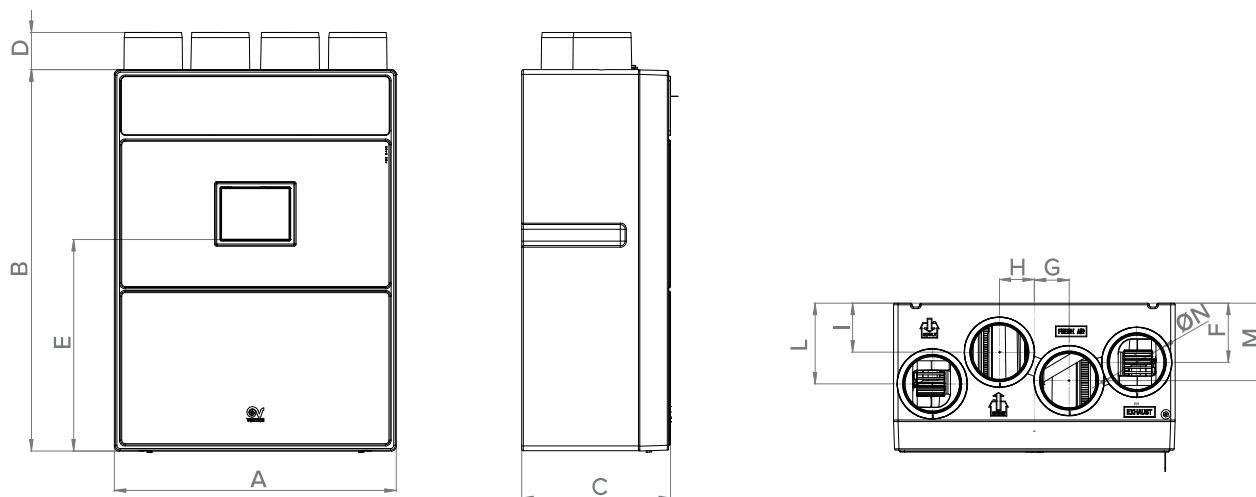

**VORT HR NETI RANGE**

Overall dimensions (mm)

ITEM	CODE	(Kg)	A	B	C	D	E	F	G	H	I	L	M	ØN
VORT HR 300 NETI	10935	15	600	812	317	80	450	125	74	74	104	172	165	125

**VORT HR AVEL RANGE**

Overall dimensions (mm)

ITEM	CODE	(Kg)	A	B	C	D	E	F	G	Ø H
VORT HR 350 AVEL	12106	22	712	845	455	700	215	410	220	150