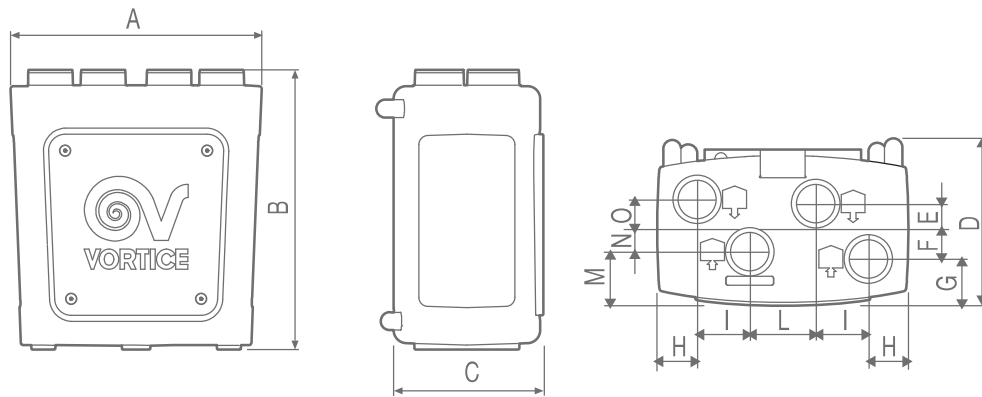

VORT PROMETEO PLUS RANGE

Overall dimensions (mm)

ITEM	CODE	(Kg)	A	B	C	D	E	F	G	H	I	L	M	N	O
VORT PROMETEO PLUS HR 400	11582	25	840	935	504	560	85	100	156,7	133,6	176	220	180,7	76	99

HRI MINI RANGE

Overall dimensions (mm)

ITEM	CODE	(Kg)	A	B	C	D	E	F	G	H	I	L	M	N	O	P	ØR	ØS
VORT HRI MINI	12163	8,3	400	396	224	74	88	252	160	95	40	40	73	150	66	450	125	100