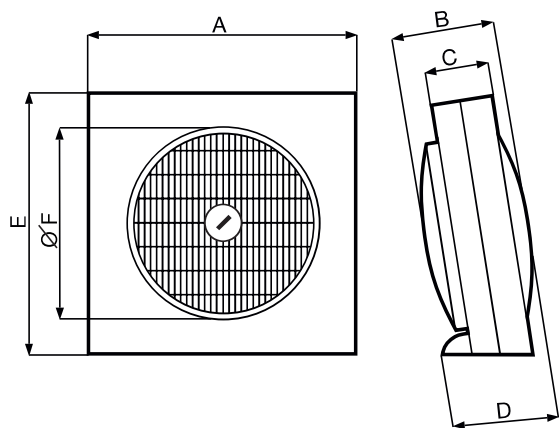

ARIANTE RANGE

Overall dimensions (mm)

| ITEM | CODE | (Kg) | A | B | C | D | E | Ø F |
|-----------------------|-------|------|-----|-----|----|-----|-----|-----|
| ARIANTE 30 | 60790 | 3,5 | 440 | 162 | 90 | 175 | 440 | 350 |
| ARIANTE 30 ARLECCHINO | 60795 | 3,5 | 440 | 162 | 90 | 175 | 440 | 350 |

ARIANTE TOWER RANGE

Overall dimensions (mm)

| ITEM | CODE | (Kg) | A | B | C |
|---------------------|-------|------|-----|-----|------|
| ARIANTE TOWER SUPER | 63015 | 5,2 | 306 | 172 | 1050 |

NORDIK ECO RANGE

Overall dimensions (mm)

| ITEM | CODE | (Kg) | Ø A | Ø B | C |
|--------------------|-------|------|------|-----|-----|
| NORDIK ECO 90/36" | 61060 | 7,5 | 914 | 237 | 535 |
| NORDIK ECO 120/48" | 61061 | 7,8 | 1218 | 237 | 535 |
| NORDIK ECO 140/56" | 61062 | 8 | 1422 | 237 | 535 |
| NORDIK ECO 160/60" | 61063 | 8,6 | 1524 | 237 | 535 |
| NORDIK ECO 180/70" | 61064 | 9,7 | 1800 | 237 | 535 |
| NORDIK ECO 200/80" | 61065 | 10 | 2000 | 237 | 535 |