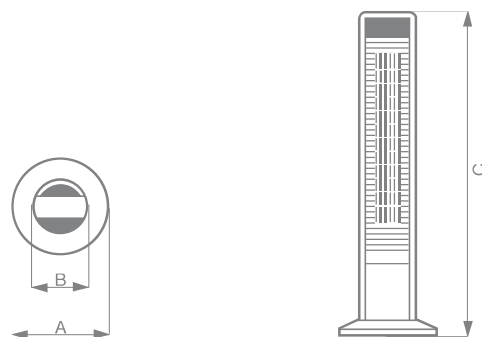

ARIANTE RANGE

Overall dimensions (mm)

| ITEM | CODE | (Kg) | A | B | C | D | E | Ø F |
|-----------------------|-------|------|-----|-----|----|-----|-----|-----|
| ARIANTE 30 | 60790 | 3,5 | 440 | 162 | 90 | 175 | 440 | 350 |
| ARIANTE 30 ARLECCHINO | 60795 | 3,5 | 440 | 162 | 90 | 175 | 440 | 350 |

ARIANTE TOWER RANGE

Overall dimensions (mm)

| ITEM | CODE | (Kg) | A | B | C |
|---------------------|-------|------|-----|-----|------|
| ARIANTE TOWER SUPER | 63015 | 5,2 | 306 | 172 | 1050 |

NORDIK ECO RANGE

Overall dimensions (mm)

| ITEM | CODE | (Kg) | Ø A | Ø B | C |
|--------------------|-------|------|------|-----|-----|
| NORDIK ECO 90/36" | 61060 | 7,5 | 914 | 237 | 535 |
| NORDIK ECO 120/48" | 61061 | 7,8 | 1218 | 237 | 535 |
| NORDIK ECO 140/56" | 61062 | 8 | 1422 | 237 | 535 |
| NORDIK ECO 160/60" | 61063 | 8,6 | 1524 | 237 | 535 |
| NORDIK ECO 180/70" | 61064 | 9,7 | 1800 | 237 | 535 |
| NORDIK ECO 200/80" | 61065 | 10 | 2000 | 237 | 535 |