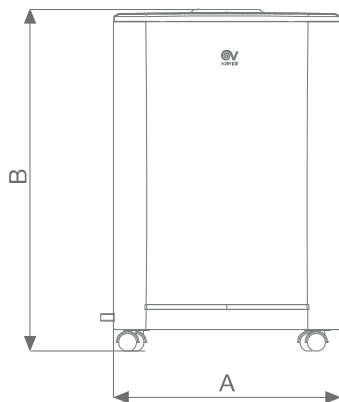

## DEPURO RANGE

Overall dimensions (mm)

| ITEM           | CODE  | (Kg) | A   | B   | C   | D   | E   |
|----------------|-------|------|-----|-----|-----|-----|-----|
| DEPURO 45 H    | 25045 | 4,0  | 358 | 180 | 437 | 315 | 120 |
| DEPURO 70 H    | 25046 | 4,7  | 358 | 180 | 557 | 315 | 120 |
| DEPURO 150 T H | 25047 | 27,3 | 425 | 370 | 800 | -   | -   |

## DEUMIDO RANGE

Overall dimensions (mm)

| ITEM          | CODE  | (Kg) | A   | B   | C   | D   |
|---------------|-------|------|-----|-----|-----|-----|
| DEUMIDO NG 10 | 26020 | 10,5 | 300 | 453 | 204 | 429 |
| DEUMIDO NG 16 | 26021 | 12,5 | 311 | 547 | 236 | 523 |
| DEUMIDO NG 20 | 26022 | 13   | 311 | 547 | 236 | 523 |