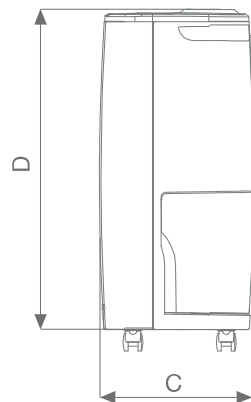

DEUMIDO NG 16/20