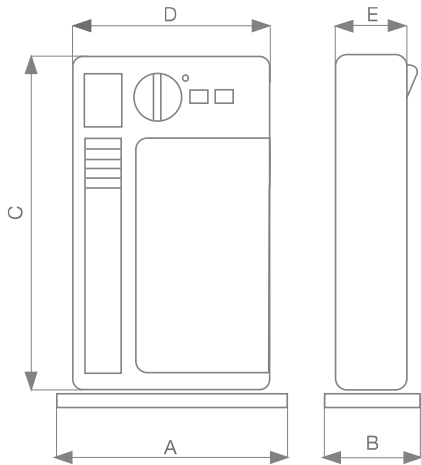

## DEPURO RANGE

Overall dimensions (mm)

| ITEM           | CODE  | (Kg) | A   | B   | C   | D   | E   |
|----------------|-------|------|-----|-----|-----|-----|-----|
| DEPURO 45 H    | 25045 | 4,0  | 358 | 180 | 437 | 315 | 120 |
| DEPURO 70 H    | 25046 | 4,7  | 358 | 180 | 557 | 315 | 120 |
| DEPURO 150 T H | 25047 | 27,3 | 425 | 370 | 800 | -   | -   |

## DEUMIDO RANGE

Overall dimensions (mm)

| ITEM          | CODE  | (Kg) | A   | B   | C   | D   |
|---------------|-------|------|-----|-----|-----|-----|
| DEUMIDO NG 10 | 26020 | 10,5 | 300 | 453 | 204 | 429 |
| DEUMIDO NG 16 | 26021 | 12,5 | 311 | 547 | 236 | 523 |
| DEUMIDO NG 20 | 26022 | 13   | 311 | 547 | 236 | 523 |