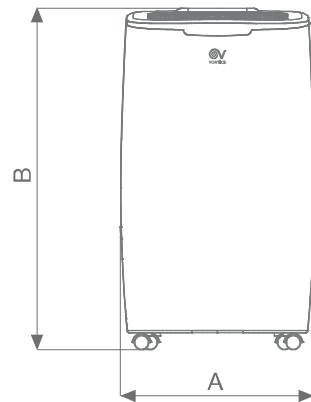

DEUMIDO NG 16/20