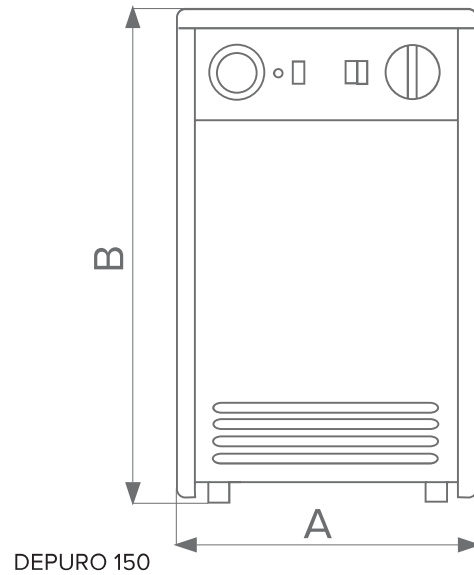

## DEPURO RANGE

Overall dimensions (mm)

| ITEM           | CODE  | (Kg) | A   | B   | C   | D   | E   |
|----------------|-------|------|-----|-----|-----|-----|-----|
| DEPURO 45 H    | 25045 | 4,0  | 358 | 180 | 437 | 315 | 120 |
| DEPURO 70 H    | 25046 | 4,7  | 358 | 180 | 557 | 315 | 120 |
| DEPURO 150 T H | 25047 | 27,3 | 425 | 370 | 800 | -   | -   |

## DEUMIDO RANGE

Overall dimensions (mm)

| ITEM          | CODE  | (Kg) | A   | B   | C   | D   |
|---------------|-------|------|-----|-----|-----|-----|
| DEUMIDO NG 10 | 26020 | 10,5 | 300 | 453 | 204 | 429 |
| DEUMIDO NG 16 | 26021 | 12,5 | 311 | 547 | 236 | 523 |
| DEUMIDO NG 20 | 26022 | 13   | 311 | 547 | 236 | 523 |