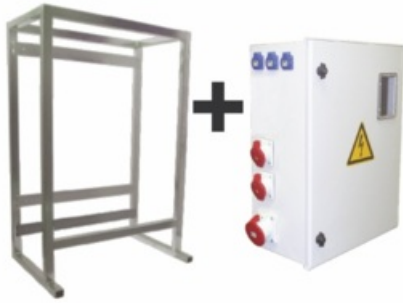

## Vander Elst - E-YARD8

Werfkast 80A + 25D60 + netkeuze + kooistatief

---

<b>Artikelcode</b>	E-YARD8
<b>ETIM</b>	EC000484 - Werfkast
<b>Merk</b>	Vander Elst
<b>Breedte (cm)</b>	78
<b>Hoogte (cm)</b>	50
<b>Lengte (cm)</b>	115

---

<b>Aantal aardlekschakelaars 300mA</b>	1
<b>Aantal CEE-contactdozen 16 A / 230 V / 3-polig</b>	2
<b>Aantal CEE-contactdozen 16 A/400 V/5P</b>	1

<b>Aantal CEE-contactdozen 32 A/400 V/5P</b>	1
<b>Aantal CEE-contactdozen 63 A/400 V/5P</b>	1
<b>Aantal contactdozen met randaarde</b>	4
<b>Aantal polen hoofdschakelaar</b>	4
<b>Aantal tellervelden</b>	1
<b>Beschermingsgraad (IP)</b>	IP65
<b>Breedte (mm)</b>	780
<b>Diepte (mm)</b>	500
<b>Hoofdschakelaar</b>	Vermogensschakelaar
<b>Hoogte (mm)</b>	1150
<b>Materiaal behuizing</b>	Kunststof
<b>Toegekende stroom (A)</b>	80
<b>Uitvoering</b>	Verdeelkast