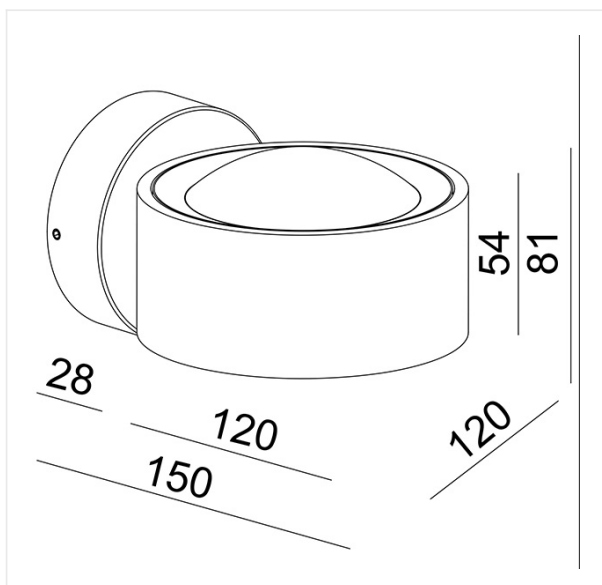

## Vita Wall 2700K - wit

**11W 230V IP20 CCT2700K 540lm CRI90**

Referentie VITW14W27

Prijs excl. BTW € 197,93

Diameter 120 mm

Hoogte 81 mm

Diepte 150 mm

Materiaal Aluminium

Kleur Wit - RAL 9003

LED Bridgelux V6

CRI >90

Beam 2x37°

IP IP20

Energie label F

! LED voeding incl.

### Opmerkingen

- Triac dimbaar
- 50% Up / 50% Down