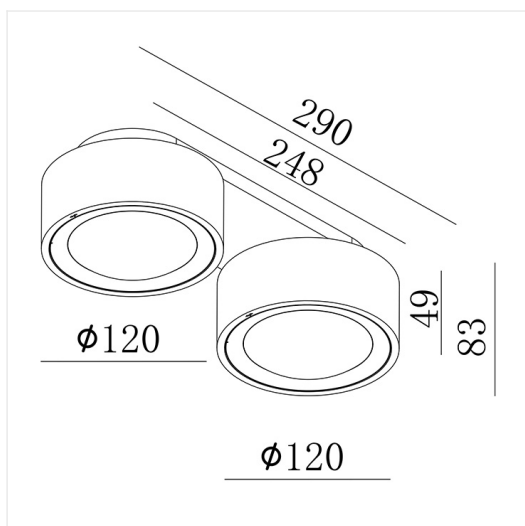

Vita 2 wit - 2x15w - 2700K

2x15W 230V IP20 CCT2700K 2x1230lm CRI90

90-350°

Referentie	VIT212W27
Prijs excl. BTW	€ 302,40
Afmetingen	290mmx 49mm x 83mm
Ø armatuur	2 x 120mm
Materiaal	Aluminium
Kleur	wit - RAL 9003
LED	2 x Bridgelux V10
CRI	90
Beam	2x37°
IP	IP20
Energie label	F
!	LED voeding incl.