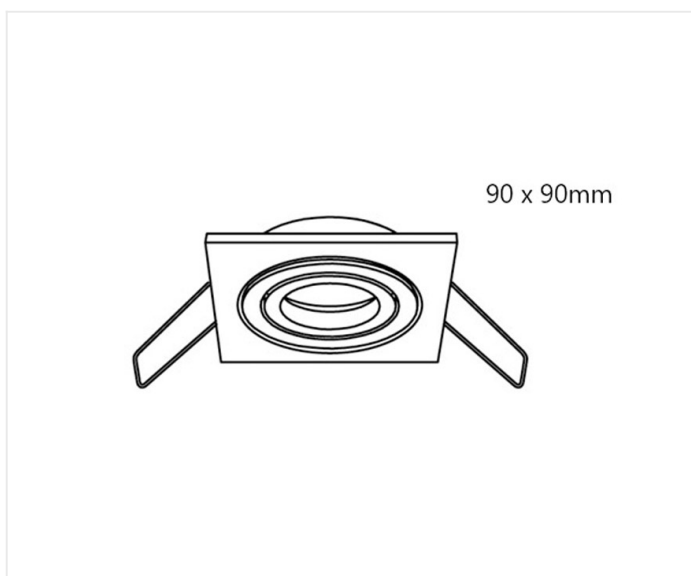

## Techno wit met bladveren

LED Frames bieden een gepaste oplossing voor de uitfasering van halogeenlampen. Geschikt voor GU10 led-lampen en 50 mm led-modules.

IP 20  

Referentie	TE105201
Prijs excl. BTW	€ 31,00

Afmetingen	90 x 90 mm
Inbouwdiameter	80 mm
Inbouwhoogte	85 mm
Materiaal	Aluminium
Kleur	Wit

### Opmerkingen

- Geschikt voor GU10 ledlamp en 50 mm led-modules.
- Geleverd incl. GU10 fitting
- Excl. Lamp