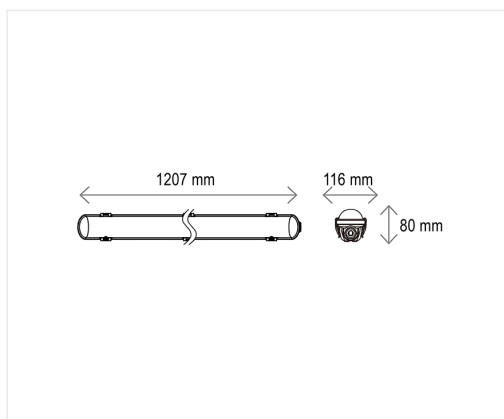

Radial 120

33 W 230 V IP 66 CCT3000-5000K 4410-4650lm CRI >80 PF >0,9

Referentie	RD12033
Prijs excl. BTW	€ 110,50

Afmetingen	1207 x 116 mm
Hoogte	80 mm
Materiaal	polycarbonaat
LED	LG 2835
Kleurtemp	3000/4000/5000K
Lumen at 3000K	4410 lm
Lumen at 4000K	4900 lm
Lumen at 5000K	4650 lm
CRI	>80
Beam	110°
IK	IK10
Energie label	C