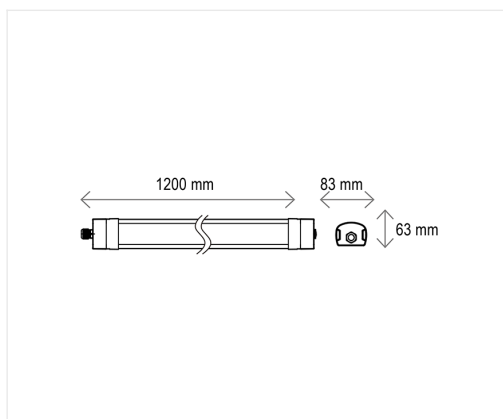

Quick Connect 120

36 W 230 V IP 65 CCT3000-5000K 4000-4400lm CRI >80 PF >0,9

Referentie	QC12036
Prijs excl. BTW	€ 100,00

Afmetingen	1200 x 83 mm
Hoogte	63 mm
Materiaal	polycarbonaat
LED	LG 2835
Kleurtemp	3000/4000/5000K
Lumen at 3000K	4000 lm
Lumen at 4000K	4400 lm
Lumen at 5000K	4200 lm
CRI	>80
Beam	110°
IK	IK08
Energie label	C