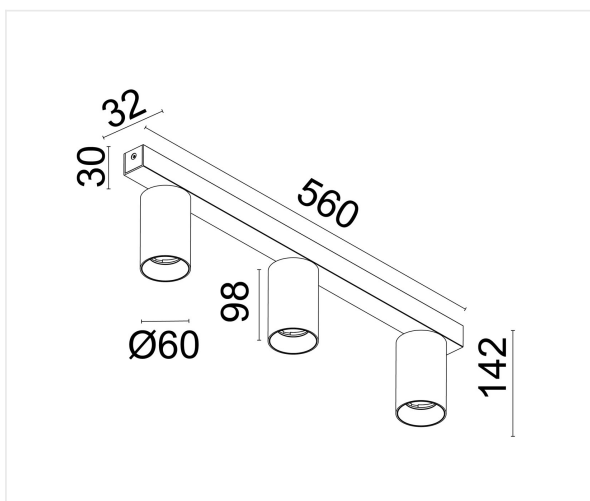

## Orient 3 wit 3000K

Met zijn strakke lijnen en niet-verblindende spots is het een aantrekkelijke en eigentijdse armatuur die zeer veelzijdig kan worden ingezet. De spots kunnen kantelen en draaien.

**18 W 230V CCT3000K 1800lm CRI82** 

Referentie	OR35W30
Prijs excl. BTW	€ 186,38

Afmetingen	560 x 32 x 142 mm
Materiaal	Aluminium
Kleur	Mat wit - RAL 9003
LED	3 x LED CREE
Kleurtemp	3000K
Lumen	1800 lm
CRI	82
Beam	38°
IP	IP20
Energie label	E

### Opmerkingen

- 3 x max 6 W
- Triac dimbaar