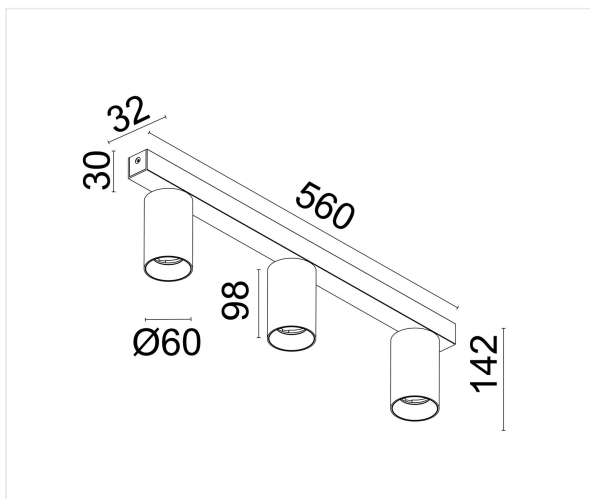

Orient 3 zwart 3000K

Met zijn strakke lijnen en niet-verblindende spots is het een aantrekkelijke en eigentijdse armatuur die zeer veelzijdig kan worden ingezet. De spots kunnen kantelen en draaien.

18 W 230V CCT3000K 1800lm CRI82 

Referentie	OR35B30
Prijs excl. BTW	€ 186,38

Afmetingen	560 x 32 x 142 mm
Materiaal	Aluminium
Kleur	Mat zwart - RAL 9005
LED	3 x LED CREE
Kleurtemp	3000K
Lumen	1800 lm
CRI	82
Beam	38°
IP	IP20
Energie label	E

Opmerkingen

- 3 x max 6 W
- Triac dimbaar