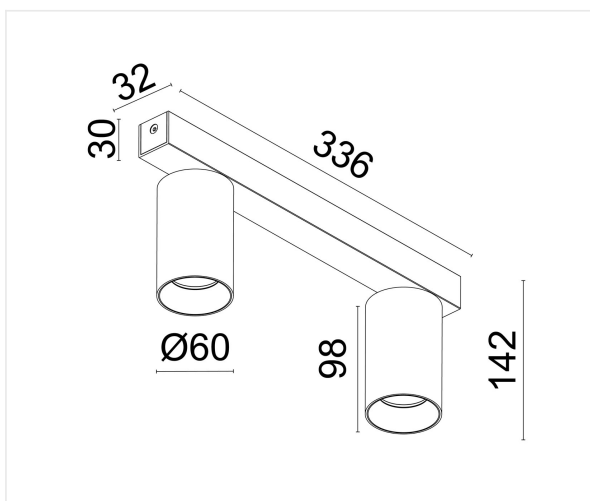

Orient 2 wit 3000K

Met zijn strakke lijnen en niet-verblindende spots is het een aantrekkelijke en eigentijdse armatuur die zeer veelzijdig kan worden ingezet. De spots kunnen kantelen en draaien.

12 W 230V CCT3000K 1200lm CRI82 

Referentie	OR25W30
Prijs excl. BTW	€ 128,63

Afmetingen	336 x 32 x 142 mm
Materiaal	Aluminium
Kleur	Mat wit - RAL 9003
LED	2 x LED CREE
Kleurtemp	3000K
Lumen	2x 600 lm
CRI	82
Beam	38°
IP	IP20
Energie label	E

Opmerkingen

- 2 x max 6 W
- Triac dimbaar