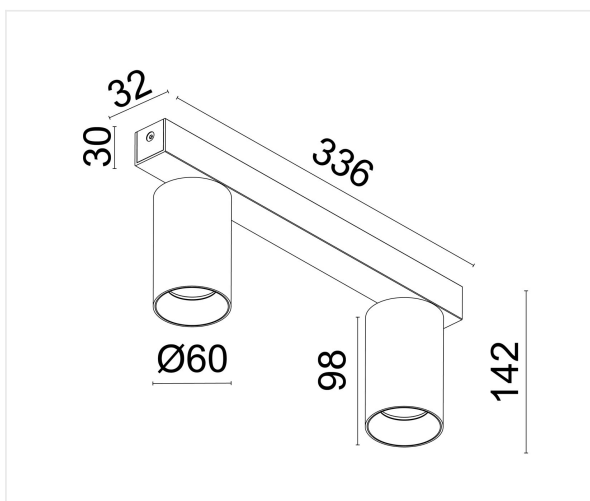

Referentie	OR25B30
Prijs excl. BTW	€ 128,63

Afmetingen	336 x 32 x 142 mm
Materiaal	Aluminium
Kleur	Mat zwart - RAL 9005
LED	2 x LED CREE
Kleurtemp	3000K
Lumen	2x 600 lm
CRI	82
Beam	38°
IP	IP20
Energie label	E

Opmerkingen

- 2 x max 6 W
- Triac dimbaar