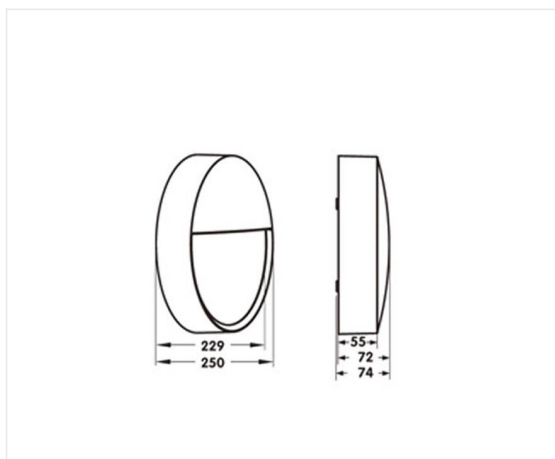

## Moon Premium Wand wit

Deze nieuwe generatie led opbouwers kan in de meest veeleisende omgeving gebruikt worden; portieken, terrassen, parkeergarages of sporthallen. Ze hebben een hoge slagvastheid ( IK10 ), zijn waterdicht ( IP65 ) en kunnen gedimd worden. Het kwaliteitsvolle design spreekt voor zich: een naadloze behuizing met een zijde glad oppervlak. Het opaal plexiglas zorgt voor een gelijkmatige lichtspreading.

**12W 230V IP65 CCT3000K 1000lm CRI>80 PF 0,96**

Referentie	MNPW25012W
Prijs excl. BTW	€ 98,00
Diameter	250 mm
Hoogte	58 mm
Materiaal	Aluminium
Kleur	Mat wit RAL 9003
LED	SMD 2835
Kleurtemp	3000K
Lumen	1300 lm
Led-stroom	150 mA
CRI	>80
IP	IP65
Power factor	0,96
IK	IK10
!	Triac dimbaar
Energie label	D