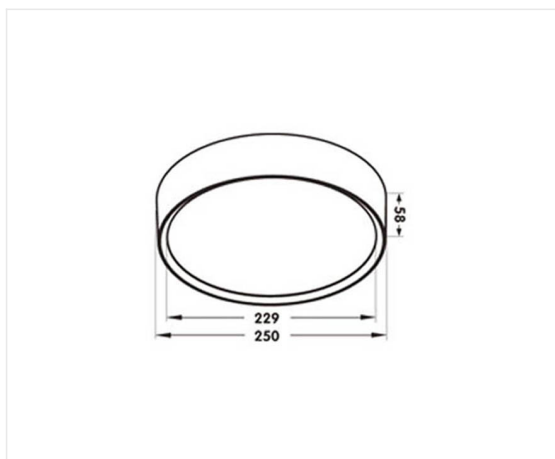

Moon Premium Plafond wit

Deze nieuwe generatie led opbouwers kan in de meest veeleisende omgeving gebruikt worden; portieken, terrassen, parkeergarages of sporthallen. Ze hebben een hoge slagvastheid (IK10), zijn waterdicht (IP65) en kunnen gedimd worden. Het kwaliteitsvolle design spreekt voor zich: een naadloze behuizing met een zijde glad oppervlak. Het opaal plexiglas zorgt voor een gelijkmatige lichtspreiding.

12W 230V IP65 CCT3000K 1000lm CRI>80 PF 0,96

Referentie	MNP25012W
Prijs excl. BTW	€ 93,50
Diameter	250 mm
Hoogte	58 mm
Materiaal	Aluminium
Kleur	Mat wit RAL 9003
LED	SMD 2835
Kleurtemp	3000K
Lumen	1000 lm
Led-stroom	150 mA
CRI	>80
IP	IP65
Power factor	0,96
IK	IK10
!	Triac dimbaar
Energie label	D

Opmerkingen

- Led voeding incl.