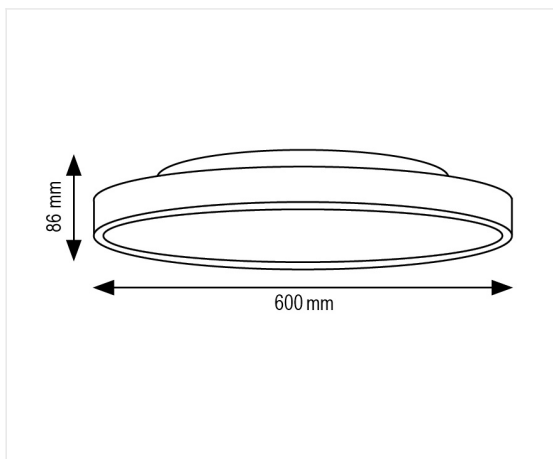

Moon Prisma 600 - wit

60W 240V IP40 CCT3000K/4000K 5000lm CRI>80

Referentie	MN60060W
Prijs excl. BTW	€ 430,00

Diameter	600 mm
Hoogte	86 mm
Materiaal	Aluminium
Kleur	Wit - Ral 9003
LED	SMD 2835
Kleurtemp	3000K
Lumen	5000 lm
CRI	>80
IP	IP40
Up - Down	90% down + 10% up
Dimbaar	DALI
Energie label	D
Led-stroom	350 - 550mA
Power factor	0,9
IK	IK08
Beam	120° / 85°

Opmerkingen

- incl. microprismatische diffuser (Beam 85°)