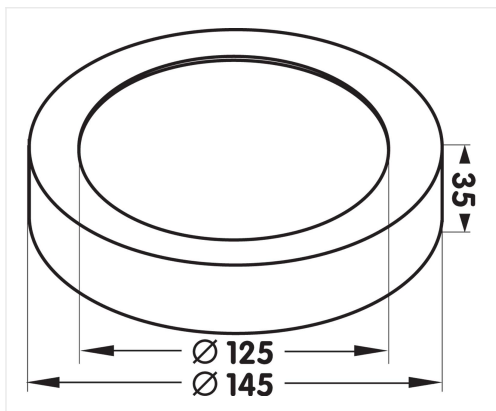

## Moon 145 CCT wit

**8 W 240 V IP54 CCT2700K/3000K/4000K 660/700/700lm CRI>80**

|                 |            |
|-----------------|------------|
| Referentie      | MN1458WCCT |
| Prijs excl. BTW | € 48,50    |

|               |                       |
|---------------|-----------------------|
| Diameter      | 145 mm                |
| Hoogte        | 35 mm                 |
| Materiaal     | Aluminium             |
| Kleur         | Wit - Ral 9003        |
| LED           | SMD LEDs Samsung      |
| Kleurtemp     | 2700K / 3000K / 4000K |
| Lumen         | 660lm / 700lm / 700lm |
| CRI           | >80                   |
| IP            | IP54                  |
| Energie label | D                     |
| IK            | IK08                  |