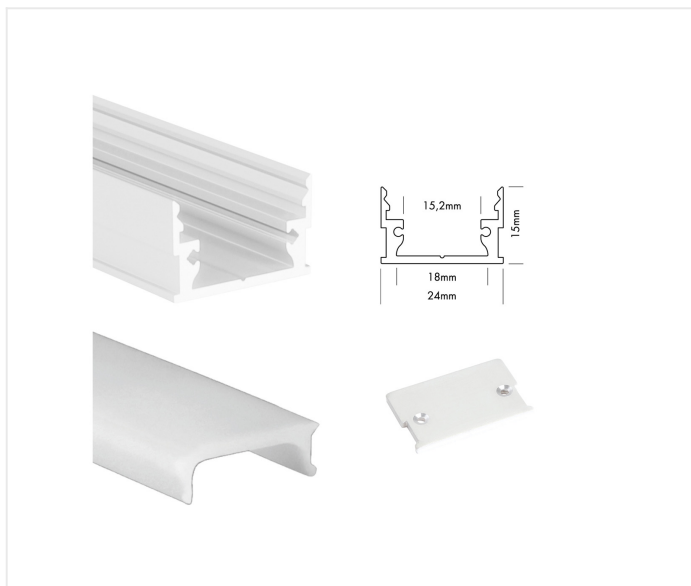

300cm M-Line Low wit + cover + endcaps

Referentie	MLL3MW
Prijs excl. BTW	€ 63,42
Afmetingen profiel	3 m x 24 mm x 15 mm
Afmetingen cover	3 m x 23,2 mm x 6 mm
Kleur profiel	Wit
Kleur cover	Opaal
Materiaal	Aluminium wit gelakt