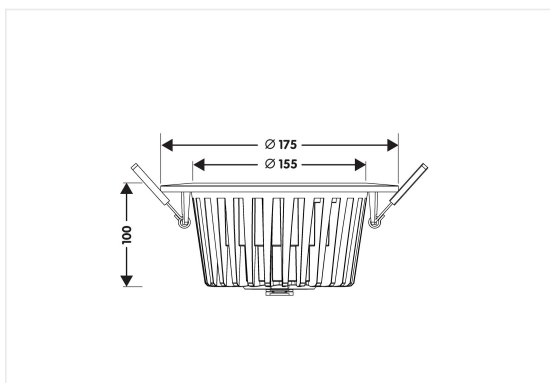

Macros 30 Pro

Downlight met vervangbare CREE led-module. Geleverd inclusief driver met plug and play connector. voor een snelle en moeiteloze installatie.

30W 230V IP44 CCT3000K 3500lm CRI>80 

Referentie	MC30W301
Prijs excl. BTW	€ 159,50
Diameter	175 mm
Inbouwdiameter	155 mm
Inbouwhoogte	100 mm
Materiaal	Aluminium
Kleur	Mat wit
LED	CREE
Led-stroom	750 mA
Levensduur +/-	40 000 hrs
Kleurtemp	3000K
Lumen	3500 lm
CRI	>80
Beam	60°
IP	IP44
UGR	<19
IK	IK08
Energie label	D