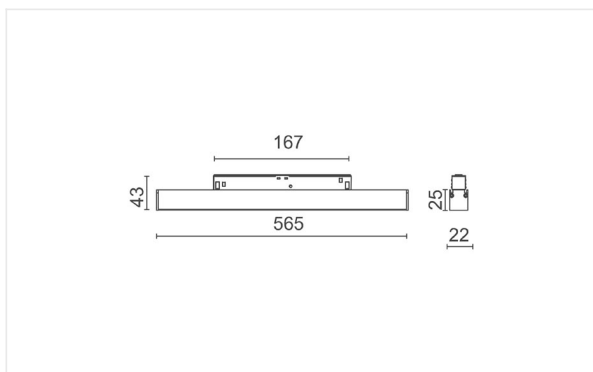

Strip 48 zwart 3000K

Designvol langwerpige armatuur met ledstrip en diffuser die een uniforme lichtspreading voorziet. Uitgerust met een 48V adapter die moeiteloos in de LA VILLA 48 magnetische tracks kan worden geklikt.

13W 48V IP20 CCT3000K 1000lm CRI>90

Referentie	LVTST3000B
Prijs excl. BTW	€ 172,20

Afmetingen	565 x 22 x 43 mm
Materiaal	Aluminium
Kleur	Zwart
LED	Bridgelux SMD 2835
Led-stroom	700 mA
Kleurtemp	3000K
Lumen	1000 lm
CRI	>90
Beam	100°
IP	IP20
Energie label	F