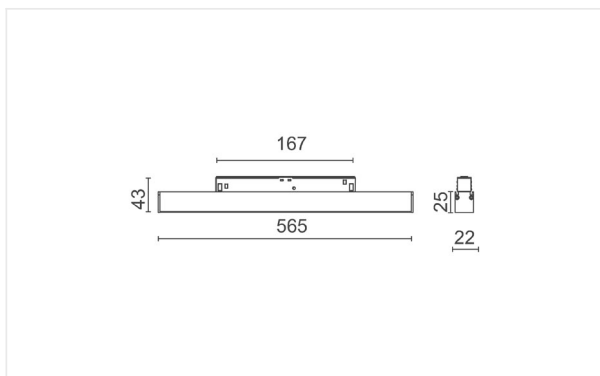

## Strip 48 zwart 2700K DALI

Designvol langwerpig armatuur met ledstrip en diffuser die een uniforme lichtspreading voorziet. Uitgerust met een 48V adapter die moeiteloos in de LA VILLA 48 magnetische tracks kan worden geklikt.

**13W 48V IP20 CCT2700K 950lm CRI>90**

Referentie	LVTST27DAB
Prijs excl. BTW	€ 222,08

Afmetingen	565 x 22 x 43 mm
Materiaal	Aluminium
Kleur	Zwart
LED	Bridgelux SMD 2835
Led-stroom	700 mA
Kleurtemp	2700K
Lumen	950 lm
CRI	>90
Beam	100°
IP	IP20
Energie label	F