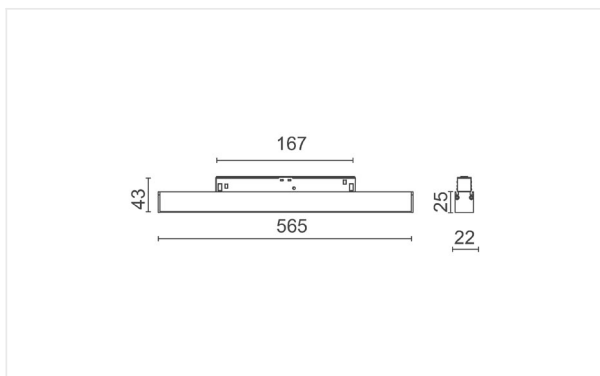

## Strip 48 wit 2700K

Designvol langwerpige armatuur met ledstrip en diffuser die een uniforme lichtspreading voorziet. Uitgerust met een 48V adapter die moeiteloos in de LA VILLA 48 magnetische tracks kan worden geklikt.

**13W 48V IP20 CCT2700K 950lm CRI>90**

Referentie	LVTST2700W
Prijs excl. BTW	€ 172,20

Afmetingen	565 x 22 x 43 mm
Materiaal	Aluminium
Kleur	Mat wit
LED	Bridgelux SMD 2835
Led-stroom	700 mA
Kleurtemp	2700K
Lumen	950 lm
CRI	>90
Beam	100°
IP	IP20
Energie label	F